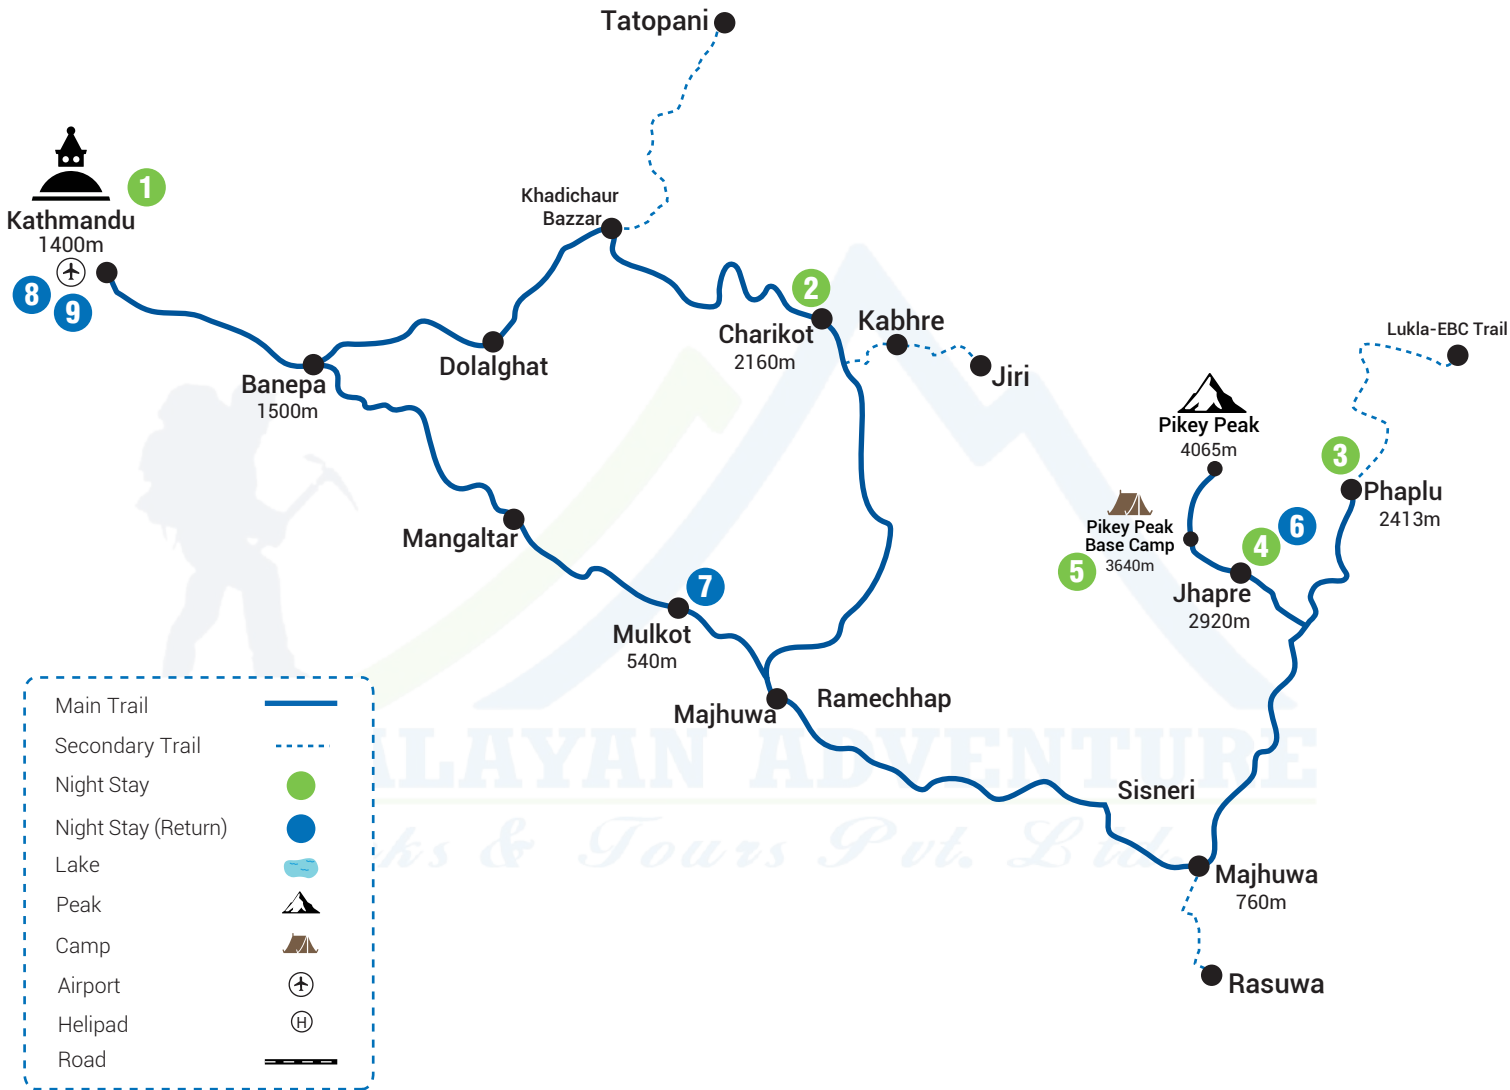

9 Days

PIKEY PEAK MOTORBIKE TOUR

Mt. Everest
8848m

Lhotse
8516m

Nuptse
7879m

Makalu
8485m

© Copyright - www.himalayanadventuretreks.com

Altitude Chart